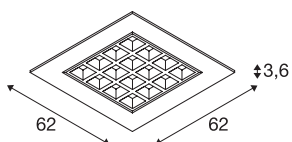

PAVANO

encastré de plafond intérieur, 620x620mm, UGR<19, LED, 25W, 3000K

Les encastrés de plafond LED PAVANO sont disponibles en plusieurs tailles et températures de couleur. Mais ils se démarquent surtout par la valeur UGR inférieure à 16. Les luminaires PAVANO diffusent ainsi une lumière quasiment sans éblouissement.

INFORMATIONS TECHNIQUES

Réf.	1003078
Code IP	IP 20
Montage	Encastrément
Détails de montage	Plafond, Plafond avec accessoires
Courant / tension secondaire	700 mA
Classe de protection	III
Puissance en watts	25 W
Lumen	3200 lm
Température de couleur	3000 Kelvin
Angle de rayonnement	100 °
Coloris	blanc
IRC	90
UGR ≤	19
Données LXXBXX	L70B50
Durée de vie	50000 h
Répartition de l'intensité lumineuse	rotosymétrique
Sortie lumineuse	direct
Risk Group	0
Longueur	62 cm
Largeur	62 cm
Hauteur	3.6 cm
Poids net	2.669 kg

Source Lumineuse

916356	
--------	---

Accessoires

1002424	Alimentation LED DALI , intérieur, blanc, 40W, 500-1050mA, variable 1-10V / Dali
1003082	PAVANO , kit de montage

Poids brut	3.408 kg
Forme de découpe	carré
Longueur d'encastrement	58.5 cm
Largeur d'encastrement	58.5 cm
Profondeur d'encastrement	5 cm