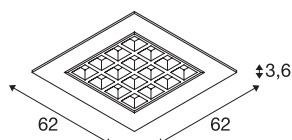

PAVANO

encastré de plafond intérieur, 620x620mm, UGR<19, LED, 25W, 3000K

Les encastrés de plafond LED PAVANO sont disponibles en plusieurs tailles et températures de couleur. Mais ils se démarquent surtout par la valeur UGR inférieure à 16. Les luminaires PAVANO diffusent ainsi une lumière quasiment sans éblouissement.

INFORMATIONS TECHNIQUES

Réf. :	1003078
Courant secondaire / tension secondaire	700mA
Longueur	62 cm
Largeur	62 cm
Hauteur	3.6 cm
Longueur d'encastrement	58.5 cm
Largeur d'encastrement	58.5 cm
Profondeur d'encastrement	5 cm
Poids net	2.669 kg
Poids brut	3.408 kg
Code IP	IP 20
Classe de protection	III
Montage	Encastrement
Détails de montage	Plafond, Plafond avec accessoires
Lumen	3200 lm
Température de couleur	3000 Kelvin
Angle de rayonnement	100 °
Coloris	blanc
IRC	90
UGR ≤	19
Données LXXBXX	L70B50
Durée de vie	50000 h