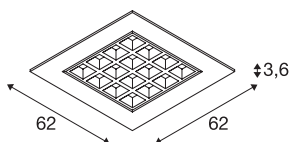

PAVANO 620x620 Indoor LED incasso a plafone bianco 3000K UGR<19

PAVANO LED incassi a plafone sono disponibili in più dimensioni e colori della luce. Ciò che li rende speciali è il valore UGR inferiore a 16, ovvero la luce emessa da PAVANO è praticamente senza riflessi.

DATI TECNICI

Articolo	1003078
Codice IP	IP 20
Montaggio	Incasso
Dettagli di montaggio	Soffitto, Soffitto con accessori
Corrente / tensione secondaria	700 mA
Classe isolamento	III
Lumen	3200 lm
Temperatura colore	3000 Kelvin
Angolo di emissione	100 °
Colore	bianco
CRI	90
UGR ≤	19
Dati LXXBXX	L70B50
Durata	50000 h
Distribuzione dell'intensità luminosa	rotazione simmetrica
Emissione	diretto
Risk Group	0
Lunghezza	62 cm
Larghezza	62 cm
Altezza	3.6 cm
Peso netto	2.669 kg
Peso lordo	3.408 kg

Sorgente Luminosa

916356	
--------	---

Accessori

1002424	Driver LED MEDO 400 , dimmerabile DALI/1-10V
1003082	Set di montaggio PAVA- NO

Forma dello scasso	squadrata
Lunghezza d'incasso	58.5 cm
Larghezza d'incasso	58.5 cm
Profondità d'incasso	5 cm