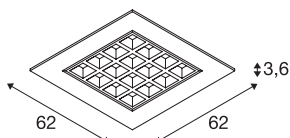

PAVANO620x620

innendørs LED innfelt takarmatur hvit 3000K
UGR≤ 19

PAVANO LED innfelte takarmatur fås i flere størrelser og lysfarger. Det som gjør dem så spesielle, er en UGR-verdi som er under 16. Slik avgir PAVANO-armaturene en belysning som er tilnærmet blendingsfri.

TEKNISKE DATA

Art.nr.	1003078
IP-kode	IP 20
Montering	Innfelt montering
Montering detaljer	Tak, Tak med tilbehør
Sekundær strøm / spenning	700 mA
Kapslingsgrad	III
Systemeffekt	25 W
Lysytelse	3200 lm
Lysfargetemperatur	3000 Kelvin
Spredningsvinkel	100 °
Farge	hvit
CRI	90
UGR \leq	19
LXXBXX-data	L70B50
Levetid	50000 h
Lysstyrkefordeling	rotasjonssymmetrisk
Lysåpning	direkte
Risikogruppe	0
Lengde	62 cm
Bredde	62 cm
Høyde	3.6 cm
Nettvekt	2.669 kg