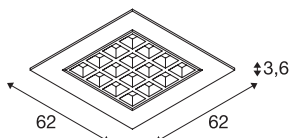

## TECHNISCHE GEGEVENS

Art.nr.	1003078
IP-code	IP 20
Montage	inbouw
Montagebeschrijving	plafond,plafond met toebehoren
Secundaire stroom/spanning	700 mA
Beschermingsklasse	III
Wattage	25 W
Lumen	3200 lm
Lichtkleurtemperatuur	3000 Kelvin
Stralingshoek	100 °
Kleur	wit
CRI	90
UGR ≤	19
LXXBXX-gegevens	L70B50
Levensduur	50000 h
Lichtsterkteverdeling	rotatiesymmetrisch
Lichtuitlaat	direct
Risk Group	0
Lengte	62 cm
Breedte	62 cm
Hoogte	3.6 cm
Nettogewicht	2.669 kg