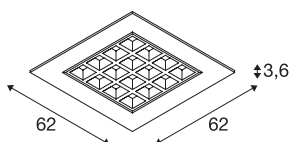

TECHNISCHE SPECIFICATIES

Art.nr.	1003078
IP-code	IP 20
Montage	Inbouw
Montagebeschrijving	Plafond,Plafond met accessoires
Secundaire stroom / spanning	700 mA
Veiligheidsklasse	III
Wattage	25 W
Lumen	3200 lm
Lichtkleurtemperatuur	3000 Kelvin
Stralingshoek	100 °
Kleur	wit
CRI	90
UGR ≤	19
LXXBXX gegevens	L70B50
Levensduur	50000 h
Lichtsterkteverdeling	rotatiesymmetrisch
Lichtval	direct
Risk Group	0
Lengte	62 cm
Breedte	62 cm
Hoogte	3.6 cm
Nettogewicht	2.669 kg

Lichtbron

916356	
--------	-----------------------------------------------------------------------------------

Accessoires

1002424	Led-voeding MEDO 400 dimbaar DALI/1-10V
1003082	PAVANO montageset

Brutogewicht	3.408 kg
Vorm inbouwopening	vierkant
Inbouwlengte	58.5 cm
Inbouwbreedte	58.5 cm
Inbouwdiepte	5 cm