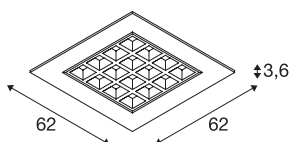

PAVANO

620x620, lampa sufitowa wpuszczana LED indoor, kolor biały 3000K UGR<19

Wpuszczane lampy sufitowe LED PAVANO są dostępne w różnych rozmiarach i barwach światła. Ich wyjątkową cechą jest współczynnik UGR poniżej 19, dzięki któremu lampy PAVANO zapewniają niemal nieoślepiające oświetlenie.

DANE TECHNICZNE

Nr artykułu	1003078
Kod IP	IP 20
Montaż	Wersja do wbudowania
Szczegóły dotyczące montażu	Wersja sufitowa, Wersja sufitowa z akcesoriami
Prąd / napięcie wtórny	700 mA
Klasy ochrony	III
Wydajność	25 W
Strumień świetlny	3200 lm
Temperatura barwy światła	3000 Kelvin
Kąt połowiczny rozpraszania	100 °
Kolor	biały
CRI	90
UGR ≤	19
Dane LXXBXX	L70B50
Okres użytkowania	50000 h
Rozkład natężenia oświetlenia	Symetryczne obracanie
Emisja światła	bezpośrednie
Risk Group	0
Długość	62 cm
Szerokość	62 cm
Wysokość	3.6 cm
Waga netto	2.669 kg