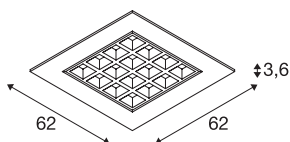

PAVANO 620x620 notranja LED stropna vgradna svetilka

bela 3000K UGR<19

PAVANO LED stropne vgradne svetilke so na voljo v več velikostih in barvah svetlobe. Kar jo dela posebno je vrednost UGR, ki je manjša od 16. S tem oddajajo svetilke PAVANO svetlobo, ki je skoraj brez slepljenja.

TEHNIČNI PODATKI

Št. art.	1003078
IP koda	IP 20
Montaža	Vgradnja
Podrobnosti montaže	Strop, Strop z dodatki
Sekundarni tok / napetost	700 mA
Zaščitni razred	III
El. moč	25 W
Lumini	3200 lm
Barvna temperatura	3000 Kelvin
Kot sevanja	100 °
Barva	bela
CRI	90
UGR ≤	19
LXXBXX podatki	L70B50
Življenjska doba	50000 h
Razporeditev svetilnosti	simetrično vrtenje
Svetenje	neposredno
Risk Group	0
Dolžina	62 cm
Širina	62 cm
Višina	3.6 cm
Neto teža	2.669 kg