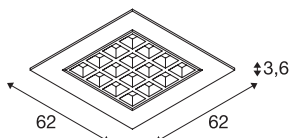

## PAVANO 620x620

Indoor LED Deckeneinbauleuchte weiß 4000K UGR<19

PAVANO LED Deckeneinbauleuchten sind verfügbar in mehreren Größen, und Lichtfarben. Was Sie jedoch besonders macht, ist der UGR Wert kleiner 19. Dadurch geben die PAVANO Leuchten ein beinahe blendfreies Licht ab.

## TECHNISCHE DATEN

Art. Nr.	1003079
IP Code	IP 20
Montage	Einbau
Montagedetails	Decke, Decke mit Zubehör
Sekundär Strom / Spannung	700 mA
Schutzklasse	III
Wattage	25 W
Lumen	3350 lm
Lichtfarbtemperatur	4000 Kelvin
Abstrahlwinkel	100 °
Farbe	weiß
CRI	90
UGR ≤	19
LXXBXX Daten	L70B50
Lebensdauer	50000 h
Lichtstärkeverteilung	rotationssymmetrisch
Lichtaustritt	direkt
Risk Group	0
Länge	62 cm
Breite	62 cm
Höhe	3.6 cm
Nettogewicht	2.72 kg