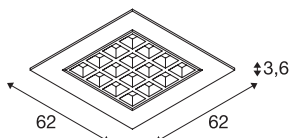

PAVANO 620x620

Indoor LED Deckeneinbauleuchte weiß 4000K UGR<19

PAVANO LED Deckeneinbauleuchten sind verfügbar in mehreren Größen, und Lichtfarben. Was Sie jedoch besonders macht, ist der UGR Wert kleiner 19. Dadurch geben die PAVANO Leuchten ein beinahe blendfreies Licht ab.

TECHNISCHE DATEN

Art. Nr.	1003079
IP Code	IP 20
Montage	Einbau
Montagedetails	Decke, Decke mit Zubehör
Sekundär Strom / Spannung	700 mA
Schutzklasse	III
Wattage	25 W
Lumen	3350 lm
Lichtfarbtemperatur	4000 Kelvin
Abstrahlwinkel	100 °
Farbe	weiß
CRI	90
UGR ≤	19
LXXBXX Daten	L70B50
Lebensdauer	50000 h
Lichtstärkeverteilung	rotationssymmetrisch
Lichtaustritt	direkt
Risikogruppe	0
Länge	62 cm
Breite	62 cm
Höhe	3.6 cm
Nettogewicht	2.72 kg