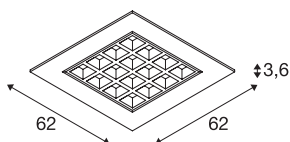

PAVANO 620 x 620 Plafonnier encastré LED indoor blanc 4000K UGR<19

Les plafonniers encastrés PAVANO LED sont disponibles en plusieurs tailles et couleurs de lumière. Ce qui les rend toutefois spéciaux, c'est la valeur UGR inférieure à 16. Les luminaires PAVANO émettent donc une lumière quasi non éblouissante.

INFORMATIONS TECHNIQUES

N° art.	1003079
Code IP	IP 20
Montage	Encastré
Infos de montage	Plafond, Plafond avec accessoires
Courant / tension secondaire	700 mA
Indice de protection	III
Wattage	25 W
Lumen	3350 lm
Température de couleur	4000 Kelvin
Angle faisceau	100 °
Coloris	blanc
CRI	90
UGR ≤	19
Caractéristiques LXXBXX	L70B50
Durée de vie	50000 h
Répartition de l'intensité lumineuse	rotosymétrique
Faisceau lumineux	direct
Risk Group	0
Longueur	62 cm
Largeur	62 cm
Hauteur	3.6 cm
Poids net	2.72 kg