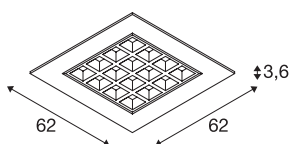

### DATI TECNICI

Articolo	1003079
Codice IP	IP 20
Montaggio	Incasso
Dettagli di montaggio	Soffitto, Soffitto con accessori
Corrente / tensione secondaria	700 mA
Classe isolamento	III
Wattaggio	25 W
Lumen	3350 lm
Temperatura colore	4000 Kelvin
Angolo di emissione	100 °
Colore	bianco
CRI	90
UGR ≤	19
Dati LXXBXX	L70B50
Durata	50000 h
Distribuzione dell'intensità luminosa	rotazione simmetrica
Emissione	diretto
Risk Group	0
Lunghezza	62 cm
Larghezza	62 cm
Altezza	3.6 cm
Peso netto	2.72 kg