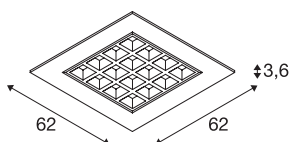

TECHNISCHE SPECIFICATIES

Art.nr.	1003079
IP-code	IP 20
Montage	Inbouw
Montagebeschrijving	Plafond, Plafond met accessoires
Secundaire stroom / spanning	700 mA
Veiligheidsklasse	III
Wattage	25 W
Lumen	3350 lm
Lichtkleurtemperatuur	4000 Kelvin
Stralingshoek	100 °
Kleur	wit
CRI	90
UGR ≤	19
LXXBXX gegevens	L70B50
Levensduur	50000 h
Lichtsterkteverdeling	rotatiesymmetrisch
Lichtval	direct
Risk Group	0
Lengte	62 cm
Breedte	62 cm
Hoogte	3.6 cm
Nettogewicht	2.72 kg

Lichtbron

916466	
--------	-----------------------------------------------------------------------------------

Accessoires

1002424	Led-voeding MEDO 400 dimbaar DALI/1-10V
1003082	PAVANO montageset

Brutogewicht	3.459 kg
Vorm inbouwopening	vierkant
Inbouwlengte	58.5 cm
Inbouwbreedte	58.5 cm
Inbouwdiepte	5 cm