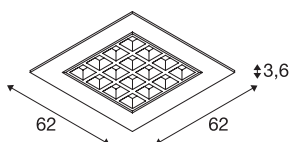

## PAVANO

620x620, lampa sufitowa wpuszczana LED indoor, kolor biały 4000K UGR<19

Wpuszczane lampy sufitowe LED PAVANO są dostępne w różnych rozmiarach i barwach światła. Ich wyjątkową cechą jest współczynnik UGR poniżej 19, dzięki któremu lampy PAVANO zapewniają niemal nieoślepiające oświetlenie.

## DANE TECHNICZNE

Nr artykułu	1003079
Kod IP	IP 20
Montaż	Wersja do wbudowania
Szczegóły dotyczące montażu	Wersja sufitowa, Wersja sufitowa z akcesoriami
Prąd / napięcie wtórny	700 mA
Klasy ochrony	III
Wydajność	25 W
Strumień świetlny	3350 lm
Temperatura barwy światła	4000 Kelvin
Kąt połowiczny rozpraszania	100 °
Kolor	biały
CRI	90
UGR ≤	19
Dane LXXBXX	L70B50
Okres użytkowania	50000 h
Rozkład natężenia oświetlenia	Symetryczne obracanie
Emisja światła	bezpośrednie
Risk Group	0
Długość	62 cm
Szerokość	62 cm
Wysokość	3.6 cm
Waga netto	2.72 kg