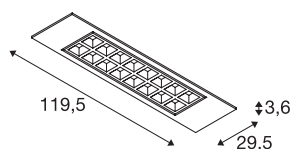

PAVANO 300x1200

Indoor, stropní vestavné LED svítidlo, bílé, 4000K, UGR<19

PAVANO LED, stropní vestavná svítidla jsou nabízena v několika velikostech a s několika barvami světla. Co je však na nich neobvyklé, je hodnota UGR menší než 16. Z toho důvodu svítidla PAVANO vydávají téměř neoslňující světlo.

TECHNICKÁ DATA

Č. výrobku	1003081
Kód IP	IP 20
Montáž	Montáž
Podrobnosti montáže	Strop, Strop s příslušenstvím
Sekundární proud / napětí	700 mA
Třída ochrany	III
Příkon	25 W
Lumen	3350 lm
Teplota barvy světla	4000 Kelvin
Úhel záření	100 °
Barva	bílá
CRI	90
UGR ≤	19
Data LXXBXX	L70B50
Životnost	50000 h
Svítivost	osově symetrické
Výstup světla	přímé
Risk Group	0
Délka	119,5 cm
Šířka	29,5 cm
Výška	3,6 cm
Hmotnost netto	2,539 kg

Světelného Zdroje

916466	
--------	---

Příslušenství

1002424	ovladač LED MEDO 400 , stmívatelný DALI/1-10V
1003082	Montážní sada PAVANO

Celková hmotnost	3.278 kg
Tvar výřezu	rohové
Vestavná délka	116.5 cm
Vestavná šířka	26.5 cm
Vestavná hloubka	5 cm