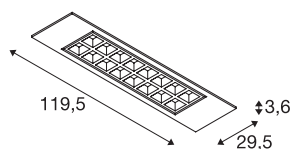

## PAVANO 300 x 1200 Plafonnier encastré LED indoor blanc 4000K UGR<19

Les plafonniers encastrés PAVANO LED sont disponibles en plusieurs tailles et couleurs de lumière. Ce qui les rend toutefois spéciaux, c'est la valeur UGR inférieure à 16. Les luminaires PAVANO émettent donc une lumière quasi non éblouissante.

### INFORMATIONS TECHNIQUES

N° art.	1003081
Code IP	IP 20
Montage	Encastré
Infos de montage	Plafond, Plafond avec accessoires
Courant / tension secondaire	700 mA
Indice de protection	III
Wattage	25 W
Lumen	3350 lm
Température de couleur	4000 Kelvin
Angle faisceau	100 °
Coloris	blanc
CRI	90
UGR ≤	19
Caractéristiques LXXBXX	L70B50
Durée de vie	50000 h
Répartition de l'intensité lumineuse	axisymétrique
Faisceau lumineux	direct
Risk Group	0
Longueur	119.5 cm
Largeur	29.5 cm
Hauteur	3.6 cm
Poids net	2.539 kg