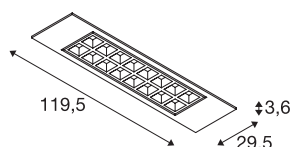

PAVANO

encastré de plafond intérieur, 300x1200mm, UGR<19, LED, 25W, 4000K

Les encastrés de plafond LED PAVANO sont disponibles en plusieurs tailles et températures de couleur. Mais ils se démarquent surtout par la valeur UGR inférieure à 16. Les luminaires PAVANO diffusent ainsi une lumière quasiment sans éblouissement.

INFORMATIONS TECHNIQUES

Réf.	1003081
Code IP	IP20
Montage	Encastrément
Détails de montage	Plafond, Plafond avec accessoires
Courant / tension secondaire	700 mA
Classe de protection	III
Puissance en watts	25 W
Lumen	3350 lm
Température de couleur	4000 Kelvin
Angle de rayonnement	100 °
Coloris	blanc
IRC	90
UGR ≤	19
Données LXXBXX	L70B50
Durée de vie	50000 h
Répartition de l'intensité lumineuse	asymétrique
Sortie lumineuse	direct
Risk Group	0
Longueur	119.5 cm
Largeur	29.5 cm
Hauteur	3.6 cm
Poids net	2.539 kg

Source Lumineuse

916466	
--------	---

Accessoires

1002424	Alimentation LED DALI , intérieur, blanc, 40W, 500-1050mA, variable 1-10V / Dali
1003082	PAVANO , kit de montage

Poids brut	3.278 kg
Forme de découpe	carré
Longueur d'encastrement	116.5 cm
Largeur d'encastrement	26.5 cm
Profondeur d'encastrement	5 cm