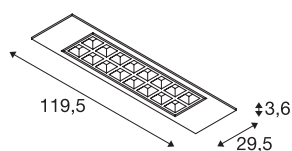

## PAVANO 300x1200 no-tranjna LED stropna vgradna svetilka

bela 4000K UGR<19

PAVANO LED stropne vgradne svetilke so na voljo v več velikostih in barvah svetlobe. Kar jo dela posebno je vrednost UGR, ki je manjša od 16. S tem oddajajo svetilke PAVANO svetlobo, ki je skoraj brez slepljenja.

### TEHNIČNI PODATKI

Št. art.	1003081
IP koda	IP 20
Montaža	Vgradnja
Podrobnosti montaže	Strop, Strop z dodatki
Sekundarni tok / napetost	700 mA
Zaščitni razred	III
El. moč	25 W
Lumini	3350 lm
Barvna temperatura	4000 Kelvin
Kot sevanja	100 °
Barva	bela
CRI	90
UGR ≤	19
LXXBXX podatki	L70B50
Življenjska doba	50000 h
Razporeditev svetilnosti	asimetrično
Svetenje	neposredno
Risk Group	0
Dolžina	119.5 cm
Širina	29.5 cm
Višina	3.6 cm
Neto teža	2.539 kg