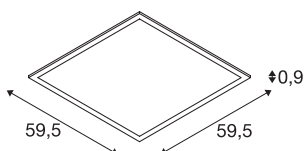

LED PANEL 600x600

Indoor, stropní vestavné LED svítidlo, bílé, 3000K, UGR<19

LED PANEL 600 pro rastrové stropy s možností přepínání mezi dvěma barvami světla představuje moderní a prostorově úsporné řešení pro efektivní základní osvětlení. S tímto výrobkem získáte příjemné, homogenní a neoslňující osvětlení. Zde je dosaženo úhlu clony méně než 19°.

TECHNICKÁ DATA

Č. výrobku	1003083
Kód IP	IP 20
Montáž	Montáž
Podrobnosti montáže	Strop, Strop s příslušenstvím
Sekundární proud / napětí	1050 mA
Třída ochrany	III
Příkon	35 W
Lumen	4000 lm
Teplota barvy světla	3000 Kelvin
Úhel záření	120 °
Barva	bílá
CRI	90
UGR ≤	19
Data LXXBXX	L70B50
Životnost	50000 h
Svítilivost	osově symetrické
Výstup světla	přímé
Risk Group	1
Délka	59.5 cm
Šířka	59.5 cm
Výška	0.9 cm
Hmotnost netto	2.973 kg

Celková hmotnost	3.841 kg
Tvar výřezu	rohové
Vestavná hloubka	5 cm