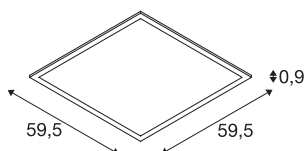

TECHNISCHE SPECIFICATIES

Art.nr.	1003083
IP-code	IP 20
Montage	Inbouw
Montagebeschrijving	Plafond, Plafond met accessoires
Secundaire stroom / spanning	1050 mA
Veiligheidsklasse	III
Wattage	35 W
Lumen	4000 lm
Lichtkleurtemperatuur	3000 Kelvin
Stralingshoek	120 °
Kleur	wit
CRI	90
UGR ≤	19
LXXBXX gegevens	L70B50
Levensduur	50000 h
Lichtsterkteverdeling	asymmetrisch
Lichtval	direct
Risk Group	1
Lengte	59.5 cm
Breedte	59.5 cm
Hoogte	0.9 cm
Nettogewicht	2.973 kg

Brutogewicht	3.841 kg
Vorm inbouwopening	vierkant
Inbouwdiepte	5 cm