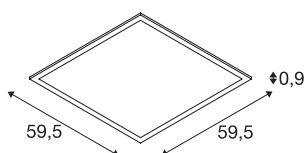

LED PANEL 600x600

luminária de embutir no teto LED Indoor branco 3000K UGR<19

Com o LED PANEL 600 disponível em várias tonalidades de luz para tetos de grelha, propomos uma solução moderna e que ocupa pouco espaço para um tipo eficiente de iluminação base. Com este produto, consegue obter uma sensação de iluminação agradável, homogénea e anti-ofuscante. Aqui, é alcançado um ângulo de abertura de 19°.

DADOS TÉCNICOS

Ref. n.º	1003083
IP Code	IP 20
Montagem	Montagem de embutir
Pormenores da montagem	Teto, Teto com acessórios
Corrente / Tensão secundária	1050 mA
Classe de proteção	III
Lúmen	4000 lm
Temperatura de cor da luz	3000 Kelvin
Ângulo de feixe	120 °
Cor	branco
CRI	90
UGR ≤	19
Dados LXXBXX	L70B50
Vida útil	50000 h
Distribuição da intensidade luminosa	axialmente simétrico
Saída de luz	direto
Risk Group	1
Comprimento	59.5 cm
Largura	59.5 cm
Altura	0.9 cm
Peso líquido	2.966 kg
Peso bruto	3.799 kg

Forma de recorte	rectangular
Profundidade de montagem	5 cm
Página BIG WHITE	419