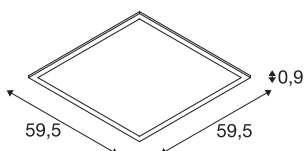

LED PANEL 600x600

Indoor, stropní vestavné LED svítidlo, bílé, 4000K, UGR<19

LED PANEL 600 pro rastrové stropy s možností přepínání mezi dvěma barvami světla představuje moderní a prostorově úsporné řešení pro efektivní základní osvětlení. S tímto výrobkem získáte příjemné, homogenní a neoslňující osvětlení. Zde je dosaženo úhlu clony méně než 19°.

TECHNICKÁ DATA

Č. výrobku	1003084
Kód IP	IP 20
Montáž	Montáž
Podrobnosti montáže	Strop, Strop s příslušenstvím
Sekundární proud / napětí	1050 mA
Třída ochrany	III
Příkon	35 W
Lumen	4000 lm
Teplota barvy světla	4000 Kelvin
Úhel záření	120 °
Barva	bílá
CRI	90
UGR ≤	19
Data LXXBXX	L70B50
Životnost	50000 h
Svítilivost	osově symetrické
Výstup světla	přímé
Risk Group	1
Délka	59.5 cm
Šířka	59.5 cm
Výška	0.9 cm
Hmotnost netto	2.961 kg

Celková hmotnost	3.736 kg
Tvar výřezu	rohové
Vestavná hloubka	5 cm