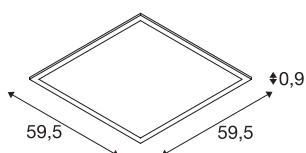

TECHNISCHE SPECIFICATIES

Art.nr.	1003084
IP-code	IP 20
Montage	Inbouw
Montagebeschrijving	Plafond, Plafond met accessoires
Secundaire stroom / spanning	1050 mA
Veiligheidsklasse	III
Wattage	35 W
Lumen	4000 lm
Lichtkleurtemperatuur	4000 Kelvin
Stralingshoek	120 °
Kleur	wit
CRI	90
UGR ≤	19
LXXBXX gegevens	L70B50
Levensduur	50000 h
Lichtsterkteverdeling	asymmetrisch
Lichtval	direct
Risk Group	1
Lengte	59.5 cm
Breedte	59.5 cm
Hoogte	0.9 cm
Nettogewicht	2.961 kg

Brutogewicht	3.736 kg
Vorm inbouwopening	vierkant
Inbouwdiepte	5 cm