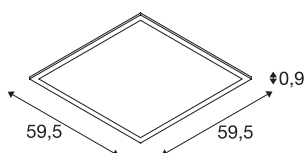

LED PANEL 600x600

luminária de embutir no teto LED Indoor branco 4000K UGR<19

Com o LED PANEL 600 disponível em várias tonalidades de luz para tetos de grelha, propomos uma solução moderna e que ocupa pouco espaço para um tipo eficiente de iluminação base. Com este produto, consegue obter uma sensação de iluminação agradável, homogénea e anti-ofuscante. Aqui, é alcançado um ângulo de abertura de 19°.

DADOS TÉCNICOS

Ref. n.º	1003084
IP Code	IP 20
Montagem	Montagem de embutir
Pormenores da montagem	Teto, Teto com acessórios
Corrente / Tensão secundária	1050 mA
Classe de proteção	III
Lúmen	4000 lm
Temperatura de cor da luz	4000 Kelvin
Ângulo de feixe	120 °
Cor	branco
CRI	90
UGR ≤	19
Dados LXXBXX	L70B50
Vida útil	50000 h
Distribuição da intensidade luminosa	axialmente simétrico
Saída de luz	direto
Risk Group	1
Comprimento	59.5 cm
Largura	59.5 cm
Altura	0.9 cm
Peso líquido	2.961 kg
Peso bruto	3.736 kg

Forma de recorte	rectangular
Profundidade de montagem	5 cm
Página BIG WHITE	419