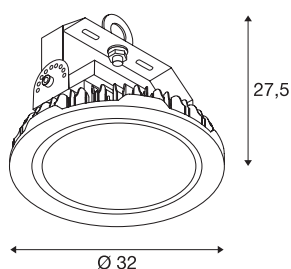

## TEKNISKE DATA

|                               |                          |
|-------------------------------|--------------------------|
| Art.nr.                       | 1003107                  |
| EL nummer                     | 3311541                  |
| Antall ulike lysuttak         | 1                        |
| Drei- og svingbar             | svingbar                 |
| IP-kode                       | IP 65                    |
| Slagfasthetsklasse            | IK 02                    |
| Montering                     | Utenpåliggende montering |
| Montering detaljer            | Tak                      |
| Kan dimmes                    | Ja                       |
| Dimmeteknologi                | DALI                     |
| Primær merkespenning          | 220-240V ~50/60Hz        |
| Sekundær strøm / spenning     | 1600 mA                  |
| Kapslingsgrad                 | I                        |
| Systemeffekt                  | 104 W                    |
| Minimal omgivelsestemperatur  | -20 °C                   |
| Maksimal omgivelsestemperatur | 40 °C                    |
| Høy innkoblingsstrøm          | 60 A                     |
| Strobeffekt (SVM)             | 0.02                     |
| Lysytelse                     | 12800 lm                 |
| Lysfargetemperatur            | 4000 Kelvin              |
| Spredningsvinkel              | 90 °                     |
| Farge                         | svart                    |