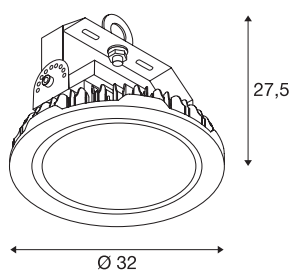

## PARA FLAC DALI

notranja LED viseča svetilka, črna 4000K

Notranja LED viseča svetilka PARA FLAC DALI v črni barvi, 4000 K, s posebnimi svetlobnimi lastnostmi je idealna za tehnična, industrijska območja. Z vrsto zaščite IP 65 je zaščiten pred zunanjimi vplivi. Ker se ponaša s svetlobnim tokom v vrednosti 104 vate, je ta viseča svetilka primerna za osvetlitev dvoranskih prostorov. Svetilka iz aluminija in polikarbonata (PC) prepriča tudi s svojo kakovostjo. Kdaj se boste prepustili navdihniti prednostim, ki jih ponujajo notranje svetilke družine SLV?

## TEHNIČNI PODATKI

Št. art.	1003107
Število različnih svetlobnih rež	1
Vrtljivo ali nagibno	zasučna
IP koda	IP 65
Kategorija odpornosti proti udarcem	IK 02
Montaža	Nadgradnja
Podrobnosti montaže	Strop
Možnost zatemnitve	Da
Tehnologija zatemnitve	DALI
Primarna nazivna napetost	220-240V ~50/60Hz
Sekundarni tok / napetost	1600 mA
Zaščitni razred	I
El. moč	104 W
minimalna temperatura okolja	-20 °C
maksimalna temperatura okolja	40 °C
Raven zagonskega toka	60 A
Stroboskopski učinek (SVM)	0.02
Lumni	12800 lm
Barvna temperatura	4000 Kelvin
Kot sevanja	90 °
Barva	črna
CRI	80

### Dodatki

1001692	PARA FLAC Pokrov reflektorja
1000918	REFLEKTOR , za PARA FLAC LED visečo svetilko
228730	POVEZOVALNA ŠKAT-LA , 3-polna, IP68
1001691	PARA FLAC Reflektor

UGR ≤	28
LXXBXX podatki	L70B50
Življenjska doba	50000 h
Razporeditev svetilnosti	simetrično vrtenje
Svetenje	neposredno
Risk Group	1
Višina	27.5 cm
Premer	32 cm
Neto teža	4.484 kg
Bruto teža	6.108 kg