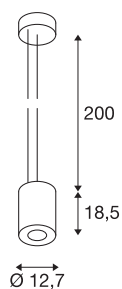

INFORMATIONS TECHNIQUES

Réf.	1003275
Code IP	IP 20
Montage	En saillie
Détails de montage	Plafond
Tension nominale primaire	220-240V ~50/60Hz
Courant / tension secondaire	750 mA
Classe de protection	I
Puissance en watts	31 W
Température ambiante	25 °C
Hauteur du courant d'appel	18.6 A
Durée du courant d'appel	240 µs
Effet stroboscopique (SVM)	0.01
Lumen	2600 lm
Température de couleur	3000 Kelvin
Angle de rayonnement	60 °
Coloris	noir
IRC	90
Données LXXBXX	L70B50
Durée de vie	50000 h
Répartition de l'intensité lumineuse	rotosymétrique
Sortie lumineuse	direct
Risk Group	1

Source Lumineuse

791822	
--------	---

Accessoires

114104	SUPROS , réflecteur 40° , gris
114102	SUPROS , réflecteur 20° , gris

Hauteur	18.5 cm
Diamètre	12.7 cm
Longueur du câble de suspension	200 cm
Poids net	1.622 kg
Poids brut	1.748 kg