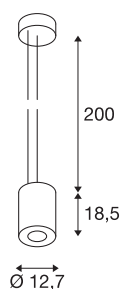

SUPROS PD

innendørs LED-pendelarmatur, rund, sort, 3000K, 60°
reflektor, CRI90, 2600lm

Armaturserien SUPROS overbeviser med sine mangfoldige bruksmuligheter, fremragende LED-teknologi og vakker design. Den kraftige lysstrømmen gjør at SUPROS-produktfamilien kan erstatte konvensjonell belysning som krever mye strøm. Reflektoren leveres sammen med armaturet, og fordeler lyset bredt. Den kan byttes ut med andre reflektorer (ekstra utstyr) med lavere strålevinkel uten bruk av verktøy. De integrerte LED-Driverne gjør at alle armaturerene kan kobles direkte til 230 V nettspenning.

TEKNISKE DATA

Art.nr.	1003275
EL nummer	3225294
IP-kode	IP 20
Montering	Utenpåliggende montering
Montering detaljer	Tak
Primær merkespenning	220-240V ~50/60Hz
Sekundær strøm / spenning	750 mA
Kapslingsgrad	I
Systemeffekt	31 W
Omgivelsestemperatur	25 °C
Høy innkoblingsstrøm	18.6 A
Varighet innkoblingsstrøm	240 µs
Strobeffekt (SVM)	0.01
Lysytelse	2600 lm
Lysfargetemperatur	3000 Kelvin
Spredningsvinkel	60 °
Farge	svart
CRI	90
LXXBXX-data	L70B50
Levetid	50000 h
Lysstyrkefordeling	rotasjonssymmetrisk
Lysåpning	direkte

Lyskilde

791822	
--------	---

Tilbehør og lyspæreanbefaling

114104	REFLEKTOR , til SU-PROS, 40°, inkl. glass og fikseringsring
114102	REFLEKTOR , til SU-PROS, 20°, inkl. glass og fikseringsring

Risikogruppe	1
Høyde	18.5 cm
Diameter	12.7 cm
pendellengde	200 cm
Nettvekt	1.622 kg
Bruttovekt	1.748 kg