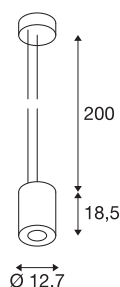

SUPROS PD

Indoor LED pendelarmatuur, rond, zwart, 3000K, 60° reflector, CRI90, 2600lm

De armaturensere SUPROS maakt indruk door uiteenlopende gebruiksmogelijkheden, uitstekende led technologie en een stemmingsvol ontwerp. Omdat ze een zeer hoge lichtstroom hebben, is de SUPROS productserie ideaal als vervanging van krachtige, conventionele verlichtingssystemen. De zich in de leveringsomvang bevindende, breed schijnende reflector is tegen afzonderlijk verkrijgbare reflectoren met geringere stralingshoeken zonder de toepassing van gereedschap vervangbaar. Door de in de fabriek ingebouwde led driver zijn alle lampen van de serie voor directe aansluiting op 230 V netspanning geschikt.

TECHNISCHE SPECIFICATIES

Art.nr.	1003275
IP-code	IP 20
Montage	Opbouw
Montagebeschrijving	Plafond
Primaire nominale spanning	220-240V ~50/60Hz
Secundaire stroom / spanning	750 mA
Veiligheidsklasse	I
Wattage	31 W
Omgevingstemperatuur	25 °C
Niveau van inschakelstroom	18.6 A
Duur van inschakelstroom	240 µs
Stroboscopisch effect (SVM)	0.01
Lumen	2600 lm
Lichtkleurtemperatuur	3000 Kelvin
Stralingshoek	60 °
Kleur	zwart
CRI	90
LXXBXX gegevens	L70B50
Levensduur	50000 h
Lichtsterkteverdeling	rotatiesymmetrisch
Lichtval	direct
Risk Group	1

Lichtbron

791822	
--------	---

Accessoires

114104	REFLECTOR , voor SU-PROS, 40°, incl. glas en fixeerring
114102	REFLECTOR , voor SU-PROS, 20°, incl. glas en fixeerring

Hoogte	18.5 cm
Diameter	12.7 cm
Pendellengte	200 cm
Nettogewicht	1.622 kg
Brutogewicht	1.748 kg