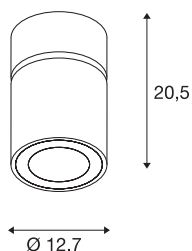

## SUPROS CL

LED vnitřní stropní přisazené svítidlo, kruhové, černá, 3000K, reflektoru 60°, CRI90, 3380lm

Řada svítidel SUPROS přesvědčí rozmanitými možnostmi použití, vynikající technikou LED a náladovým designem. Díky velmi intenzivnímu světelnému toku je produktová řada SUPROS ideálně vhodná pro výměnu běžných, energeticky náročných osvětlovacích zařízení. Reflektor se širokým úhlem záření, který je součástí dodávky, je vyměnitelný za samostatně prodávané reflektory s menším úhlem záření bez nutnosti použití nástrojů. Díky ovladači LED, zabudovanému z výroby, jsou všechna svítidla z řady vhodná pro přímé připojení k síťovému napětí 230 V.

## TECHNICKÁ DATA

Č. výrobku	1003283
Otočné nebo výkyvné	otočné a výkyvné
Kód IP	IP 20
Montáž	Nástavba
Podrobnosti montáže	Strop
Primární jmenovité napětí	220-240V ~50/60Hz
Sekundární proud / napětí	950 mA
Třída ochrany	I
Příkon	36 W
Teplota prostředí	25 °C
Úroveň rozběhového proudu	18.6 A
Doba trvání rozběhového proudu	240 μs
Stroboskopický efekt (SVM)	0.01
Lumen	3380 lm
Teplota barvy světla	3000 Kelvin
Úhel záření	60 °
Barva	černá
CRI	90
Data LXXBXX	L70B50
Životnost	50000 h
Svítilivost	rotačně symetrický
Výstup světla	přímé

### Příslušenství

114104	REFLEKTOR pro SU-PROS , 40°, včetně skla a fixačního kroužku
114102	REFLEKTOR pro SU-PROS , 20°, včetně skla a fixačního kroužku

Risk Group	1
Výška	20.5 cm
Průměr	12.7 cm
Hmotnost netto	1.37 kg
Celková hmotnost	1.465 kg