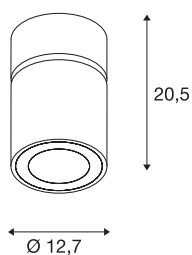

SUPROS

Indoor LED Deckenaufbauleuchte, rund, schwarz, 3000K, 60° Reflektor, CRI90, 3380lm

Die Leuchten Serie SUPROS überzeugt durch vielfältige Anwendungsmöglichkeiten, herausragende LED Technik und einem stimmigen Design. Mit ihrem sehr hohen Lichtstrom ist die SUPROS Produktfamilie ideal geeignet für den Austausch von leistungsintensiven, konventionellen Beleuchtungsanlagen. Der im Lieferumfang befindliche, breitabstrahlende Reflektor ist gegen separat erhältliche Reflektoren mit geringeren Abstrahlwinkeln ohne den Einsatz von Werkzeug austauschbar. Durch die werkseitig verbauten LED Treiber sind alle Leuchten der Serie für den direkten Anschluss an 230V Netzspannung geeignet.

TECHNISCHE DATEN

Art. Nr.	1003283
Dreh- oder Schwenkbar	rotary bar and tiltable
IP Code	IP 20
Montage	Aufbau
Montagedetails	Decke
Primäre Nennspannung	220-240V ~50/60Hz
Sekundär Strom / Spannung	950 mA
Schutzklasse	I
Wattage	36 W
Umgebungstemperatur	25 °C
Höhe Einschaltstrom	18.6 A
Dauer Einschaltstrom	240 µs
Stroboskop-Effekt (SVM)	0.01
Lumen	3380 lm
Lichtfarbtemperatur	3000 Kelvin
Abstrahlwinkel	60 °
Farbe	schwarz
CRI	90
LXXBXX Daten	L70B50
Lebensdauer	50000 h
Lichtstärkeverteilung	rotationssymmetrisch
Lichtaustritt	direkt

Lichtquelle

791823	
--------	---

Zubehör

114104	REFLEKTOR , für SU-PROS, 40°, inkl. Glas und Fixierring
114102	REFLEKTOR , für SU-PROS, 20°, inkl. Glas und Fixierring

Risk Group	1
Höhe	20.5 cm
Durchmesser	12.7 cm
Nettogewicht	1.37 kg
Bruttogewicht	1.465 kg