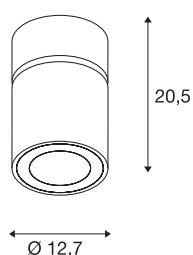

SUPROS

Indoor LED Deckenaufbauleuchte, rund, schwarz, 3000K, 60° Reflektor, CRI90, 3380lm

Die Leuchten Serie SUPROS überzeugt durch vielfältige Anwendungsmöglichkeiten, herausragende LED Technik und einem stimmigen Design. Mit ihrem sehr hohen Lichtstrom ist die SUPROS Produktfamilie ideal geeignet für den Austausch von leistungsintensiven, konventionellen Beleuchtungsanlagen. Der im Lieferumfang befindliche, breitabstrahlende Reflektor ist gegen separat erhältliche Reflektoren mit geringeren Abstrahlwinkeln ohne den Einsatz von Werkzeug austauschbar. Durch die werkseitig verbauten LED Treiber sind alle Leuchten der Serie für den direkten Anschluss an 230V Netzspannung geeignet.

TECHNISCHE DATEN

Art. Nr.	1003283
Dreh- oder Schwenkbar	rotary bar and tiltable
IP Code	IP 20
Montage	Aufbau
Montagedetails	Decke
Primäre Nennspannung	220-240V ~50/60Hz
Sekundär Strom / Spannung	950 mA
Schutzklasse	I
Wattage	36 W
Umgebungstemperatur	25 °C
Höhe Einschaltstrom	18.6 A
Dauer Einschaltstrom	240 µs
Stroboskop-Effekt (SVM)	0.01
Lumen	3380 lm
Lichtfarbtemperatur	3000 Kelvin
Abstrahlwinkel	60 °
Farbe	schwarz
CRI	90
LXXBXX Daten	L70B50
Lebensdauer	50000 h
Lichtstärkeverteilung	rotationssymmetrisch
Lichtaustritt	direkt

Lichtquelle

791823	
--------	---

Zubehör

114104	REFLEKTOR , für SU-PROS, 40°, inkl. Glas und Fixierring
114102	REFLEKTOR , für SU-PROS, 20°, inkl. Glas und Fixierring

Risikogruppe	1
Höhe	20.5 cm
Durchmesser	12.7 cm
Nettogewicht	1.37 kg
Bruttogewicht	1.465 kg