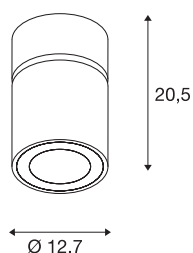

INFORMATIONS TECHNIQUES

N° art.	1003283
Pivotant ou inclinable	Rotatif et pivotant
Code IP	IP 20
Montage	Apparent
Infos de montage	Plafond
Tension nominale primaire	220-240V ~50/60Hz
Courant / tension secondaire	950 mA
Indice de protection	I
Wattage	36 W
T° ambiante	25 °C
Hauteur du courant d'appel	18.6 A
Durée du courant d'appel	240 µs
Effet stroboscopique (SVM)	0.01
Lumen	3380 lm
Température de couleur	3000 Kelvin
Angle faisceau	60 °
Coloris	noir
CRI	90
Caractéristiques LXXBXX	L70B50
Durée de vie	50000 h
Répartition de l'intensité lumineuse	rotosymétrique
Faisceau lumineux	direct

Source Lumineuse

791823	
--------	---

Accessoires

114104	RÉFLECTEUR pour SU-PROS , 40°, verre et bague de fixation incl.
114102	RÉFLECTEUR pour SU-PROS , 20°, verre et bague de fixation incl.

Risk Group	1
Hauteur	20.5 cm
Diamètre	12.7 cm
Poids net	1.37 kg
Poids brut	1.465 kg