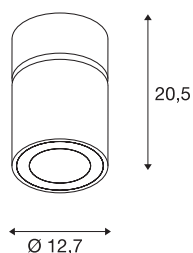

## INFORMATIONS TECHNIQUES

Réf.	1003283
Orientable ou inclinable	Dispositif rotatif et pivotant
Code IP	IP 20
Montage	En saillie
Détails de montage	Plafond
Tension nominale primaire	220-240V ~50/60Hz
Courant / tension secondaire	950 mA
Classe de protection	I
Puissance en watts	36 W
Température ambiante	25 °C
Hauteur du courant d'appel	18.6 A
Durée du courant d'appel	240 µs
Effet stroboscopique (SVM)	0.01
Lumen	3380 lm
Température de couleur	3000 Kelvin
Angle de rayonnement	60 °
Coloris	noir
IRC	90
Données LXXBXX	L70B50
Durée de vie	50000 h
Répartition de l'intensité lumineuse	rotosymétrique
Sortie lumineuse	direct

## Accessoires

114104	SUPROS , réflecteur 40° , gris
114102	SUPROS , réflecteur 20° , gris

Risk Group	1
Hauteur	20.5 cm
Diamètre	12.7 cm
Poids net	1.37 kg
Poids brut	1.465 kg