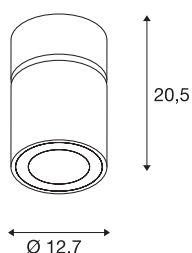

SUPROS CL

LED innendørs utenpåliggende spot, rund, sort, 3000-K, 60° reflektor, CRI90, 3380lm

Armaturserien SUPROS overbeviser med sine mangfoldige bruksmuligheter, fremragende LED-teknologi og vakker design. Den kraftige lysstrømmen gjør at SUPROS-produktfamilien kan erstatte konvensjonell belysning som krever mye strøm. Reflektoren leveres sammen med armaturet, og fordeler lyset bredt. Den kan byttes ut med andre reflektorer (ekstraustyr) med lavere strålevinkel uten bruk av verktøy. De integrerte LED-Driverne gjør at alle armaturerene kan kobles direkte til 230 V nettspenning.

TEKNISKE DATA

| | |
|---------------------------|--------------------------|
| Art.nr. | 1003283 |
| Drei- og svingbar | Roterbar og svingbar |
| IP-kode | IP 20 |
| Montering | Utenpåliggende montering |
| Montering detaljer | Tak |
| Primær merkespenning | 220-240V ~50/60Hz |
| Sekundær strøm / spenning | 950 mA |
| Kapslingsgrad | I |
| Systemeffekt | 36 W |
| Omgivelsestemperatur | 25 °C |
| Høy innkoblingsstrøm | 18.6 A |
| Varighet innkoblingsstrøm | 240 µs |
| Strobeeffekt (SVM) | 0.01 |
| Lysytelse | 3380 lm |
| Lysfargetemperatur | 3000 Kelvin |
| Spredningsvinkel | 60 ° |
| Farge | svart |
| CRI | 90 |
| LXXBXX-data | L70B50 |
| Levetid | 50000 h |
| Lysstyrkefordeling | rotasjonssymmetrisk |
| Lysåpning | direkte |

| | |
|--------------|----------|
| Risikogruppe | 1 |
| Høyde | 20.5 cm |
| Diameter | 12.7 cm |
| Nettvekt | 1.37 kg |
| Bruttovekt | 1.465 kg |