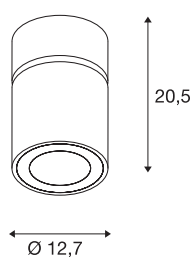

TECHNISCHE GEGEVENS

Art.nr.	1003283
Draai- of zwenkbaar	Draai- en kantelbaar
IP-code	IP 20
Montage	opbouw
Montagebeschrijving	plafond
Primaire nominale spanning	220-240V ~50/60Hz
Secundaire stroom/spanning	950 mA
Beschermingsklasse	I
Wattage	36 W
Omgevingstemperatuur	25 °C
Niveau van inschakelstroom	18.6 A
Duur van inschakelstroom	240 µs
Stroboscopisch effect (SVM)	0.01
Lumen	3380 lm
Lichtkleurtemperatuur	3000 Kelvin
Stralingshoek	60 °
Kleur	zwart
CRI	90
LXXBXX-gegevens	L70B50
Levensduur	50000 h
Lichtsterkteverdeling	rotatiesymmetrisch
Lichtuitlaat	direct

Lichtbron

791823	
--------	---

Toebehoren

114104	REFLECTOR , voor SU-PROS, 40°, incl. glas en bevestigingsring
114102	REFLECTOR , voor SU-PROS, 20°, incl. glas en bevestigingsring

Risk Group	1
Hoogte	20.5 cm
Diameter	12.7 cm
Nettogewicht	1.37 kg
Brutogewicht	1.465 kg