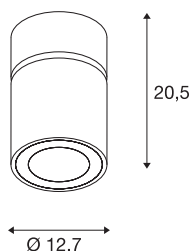

SUPROS CL

LED notranja stropna nadgradna svetilka, okrogla, črna, 3000K, 60° reflektor, CRI90, 3380lm

Linija svetilk SUPROS vas bo navdušila z različnimi možnostmi uporabe svetilk, z izstopajočo LED tehnologijo in skladnim dizajnom. Linija SUPROS je zaradi visokega svetlobnega toka idealna kot nadomestilo za zmogljive običajne inštalacije za razsvetljavo. Reflektor s širokim sevalnim kotom, ki je vključen v paket, lahko zamenjate z drugim reflektorjem z manjšimi sevalnimi koti brez uporabe orodij. Nadomestni reflektor morate naročiti posebej. Tovarniško nameščeni LED gonilniki iz linije omogočajo neposredno priključitev svetilk na omrežje z napetostjo 230 V.

TEHNIČNI PODATKI

Št. art.	1003283
Vrtljivo ali nagibno	vrtljiva in zasučna
IP koda	IP 20
Montaža	Nadgradnja
Podrobnosti montaže	Strop
Primarna nazivna napetost	220-240V ~50/60Hz
Sekundarni tok / napetost	950 mA
Zaščitni razred	I
El. moč	36 W
Temperatura okolice	25 °C
Raven zagonskega toka	18.6 A
Trajanje zagonskega toka	240 µs
Stroboskopski učinek (SVM)	0.01
Lumini	3380 lm
Barvna temperatura	3000 Kelvin
Kot sevanja	60 °
Barva	črna
CRI	90
LXXBXX podatki	L70B50
Življenjska doba	50000 h
Razporeditev svetilnosti	simetrično vrtenje
Svetenje	neposredno

Svetlobnega Vira

791823	
--------	---

Dodatki

114104	REFLEKTOR , za SU-PROS, 40°, vklj. steklo in pritrdilni OBROČ
114102	REFLEKTOR , za SU-PROS, 20°, vklj. steklo in pritrdilni OBROČ

Risk Group	1
Višina	20.5 cm
Premer	12.7 cm
Neto teža	1.37 kg
Bruto teža	1.465 kg