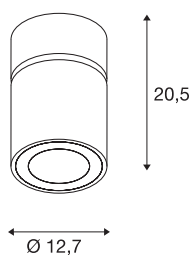

SUPROS

Indoor LED Deckenaufbauleuchte, rund, weiß, 3000K, 60° Reflektor, CRI90, 3380lm

Die Leuchten Serie SUPROS überzeugt durch vielfältige Anwendungsmöglichkeiten, herausragende LED Technik und einem stimmigen Design. Mit ihrem sehr hohen Lichtstrom ist die SUPROS Produktfamilie ideal geeignet für den Austausch von leistungsintensiven, konventionellen Beleuchtungsanlagen. Der im Lieferumfang befindliche, breitabstrahlende Reflektor ist gegen separat erhältliche Reflektoren mit geringeren Abstrahlwinkeln ohne den Einsatz von Werkzeug austauschbar. Durch die werkseitig verbauten LED Treiber sind alle Leuchten der Serie für den direkten Anschluss an 230V Netzspannung geeignet.

TECHNISCHE DATEN

Art. Nr.	1003284
Dreh- oder Schwenkbar	rotary bar and tiltable
IP Code	IP 20
Montage	Aufbau
Montagedetails	Decke
Primäre Nennspannung	220-240V ~50/60Hz
Sekundär Strom / Spannung	950 mA
Schutzklasse	I
Wattage	36 W
Umgebungstemperatur	25 °C
Höhe Einschaltstrom	18.6 A
Dauer Einschaltstrom	240 µs
Stroboskop-Effekt (SVM)	0.01
Lumen	3380 lm
Lichtfarbtemperatur	3000 Kelvin
Abstrahlwinkel	60 °
Farbe	weiß
CRI	90
LXXBXX Daten	L70B50
Lebensdauer	50000 h
Lichtstärkeverteilung	rotationssymmetrisch
Lichtaustritt	direkt

Lichtquelle

791823	
--------	---

Zubehör

114104	REFLEKTOR , für SU-PROS, 40°, inkl. Glas und Fixierring
114102	REFLEKTOR , für SU-PROS, 20°, inkl. Glas und Fixierring

Risk Group	1
Höhe	20.5 cm
Durchmesser	12.7 cm
Nettogewicht	1.37 kg
Bruttogewicht	1.465 kg