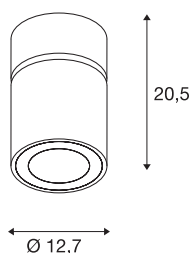

Datos técnicos

Art. N.º	1003284
Giratoria u orientable	Giratoria y orientable
Código IP	IP 20
Montaje	Superficie
Detalles de montaje	Techo
Voltaje nominal primario	220-240V ~50/60Hz
Corriente eléctrica / Tensión secundaria	950 mA
Clase de protección	I
Potencia	36 W
Temperatura ambiente	25 °C
Nivel de corriente de entrada	18.6 A
Duración de la corriente de entrada	240 µs
Efecto estroboscópico (SVM)	0.01
Flujo luminoso	3380 lm
Temperatura del color de la luz	3000 Kelvin
Semiángulo de dispersión	60 °
Color	blanco
IRC	90
Datos LXXBXX	L70B50
Vida útil	50000 h
Distribución de la intensidad luminosa	de rotación simétrica
Salida de la luz	Directa

Fuente de luz

791823	
--------	---

Accesorios

114102	REFLECTOR , para SU-PROS, 20°, incl. vidrio y anillo de fijación
114104	REFLECTOR , para SU-PROS, 40°, incl. vidrio y anillo de fijación

Risk Group	1
Altura	20.5 cm
Diámetro	12.7 cm
Peso neto	1.37 kg
Peso bruto	1.465 kg
Página BIG WHITE	270