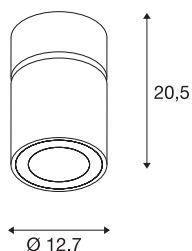

## INFORMATIONS TECHNIQUES

N° art.	1003284
Pivotant ou inclinable	Rotatif et pivotant
Code IP	IP 20
Montage	Apparent
Infos de montage	Plafond
Tension nominale primaire	220-240V ~50/60Hz
Courant / tension secondaire	950 mA
Indice de protection	I
Wattage	36 W
T° ambiante	25 °C
Hauteur du courant d'appel	18.6 A
Durée du courant d'appel	240 µs
Effet stroboscopique (SVM)	0.01
Lumen	3380 lm
Température de couleur	3000 Kelvin
Angle faisceau	60 °
Coloris	blanc
CRI	90
Caractéristiques LXXBXX	L70B50
Durée de vie	50000 h
Répartition de l'intensité lumineuse	rotosymétrique
Faisceau lumineux	direct

## Accessoires

114104	RÉFLECTEUR pour SU-PROS , 40°, verre et bague de fixation incl.
114102	RÉFLECTEUR pour SU-PROS , 20°, verre et bague de fixation incl.

Risk Group	1
Hauteur	20.5 cm
Diamètre	12.7 cm
Poids net	1.37 kg
Poids brut	1.465 kg