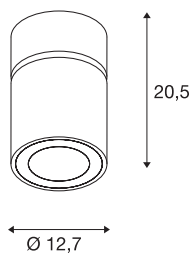

INFORMATIONS TECHNIQUES

| | |
|--------------------------------------|--------------------------------|
| Réf. | 1003284 |
| Orientable ou inclinable | Dispositif rotatif et pivotant |
| Code IP | IP 20 |
| Montage | En saillie |
| Détails de montage | Plafond |
| Tension nominale primaire | 220-240V ~50/60Hz |
| Courant / tension secondaire | 950 mA |
| Classe de protection | I |
| Puissance en watts | 36 W |
| Température ambiante | 25 °C |
| Hauteur du courant d'appel | 18.6 A |
| Durée du courant d'appel | 240 µs |
| Effet stroboscopique (SVM) | 0.01 |
| Lumen | 3380 lm |
| Température de couleur | 3000 Kelvin |
| Angle de rayonnement | 60 ° |
| Coloris | blanc |
| IRC | 90 |
| Données LXXBXX | L70B50 |
| Durée de vie | 50000 h |
| Répartition de l'intensité lumineuse | rotosymétrique |
| Sortie lumineuse | direct |

| | |
|------------|----------|
| Risk Group | 1 |
| Hauteur | 20.5 cm |
| Diamètre | 12.7 cm |
| Poids net | 1.37 kg |
| Poids brut | 1.465 kg |