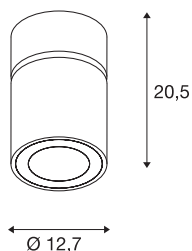

INFORMATIONS TECHNIQUES

Réf.	1003284
Orientable ou inclinable	Dispositif rotatif et pivotant
Code IP	IP 20
Montage	En saillie
Détails de montage	Plafond
Tension nominale primaire	220-240V ~50/60Hz
Courant / tension secondaire	950 mA
Classe de protection	I
Puissance en watts	36 W
Température ambiante	25 °C
Hauteur du courant d'appel	18.6 A
Durée du courant d'appel	240 µs
Effet stroboscopique (SVM)	0.01
Lumen	3380 lm
Température de couleur	3000 Kelvin
Angle de rayonnement	60 °
Coloris	blanc
IRC	90
Données LXXBXX	L70B50
Durée de vie	50000 h
Répartition de l'intensité lumineuse	rotosymétrique
Sortie lumineuse	direct

Source Lumineuse

791823	
--------	---

Accessoires

114104	SUPROS , réflecteur 40° , gris
114102	SUPROS , réflecteur 20° , gris

Risk Group	1
Hauteur	20.5 cm
Diamètre	12.7 cm
Poids net	1.37 kg
Poids brut	1.465 kg