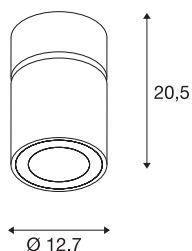

## SUPROS CL

**Indoor LED lampada a plafone, rotonda, bianca, 3000-K, riflettore 60°, CRI90, 3380lm**

La serie di lampade SUPROS convince per le molteplici applicazioni, l'eccezionale tecnologia LED e un design armonioso. Con il suo elevato flusso luminoso, la gamma di prodotti SUPROS è ideale per la sostituzione degli impianti di illuminazione tradizionali. Il riflettore in dotazione, con ampio angolo di emissione, si può sostituire senza l'uso di attrezzi con riflettori disponibili separatamente con angolo di emissione più ridotto. Con i driver LED incorporati in fabbrica, tutte le lampade della serie sono pronte per il collegamento diretto alla rete elettrica da 230V.

## DATI TECNICI

Articolo	1003284
Girevole od orientabile	Ruotabile e orientabile
Codice IP	IP 20
Montaggio	Superficie
Dettagli di montaggio	Soffitto
Tensione nominale primaria	220-240V ~50/60Hz
Corrente / tensione secondaria	950 mA
Classe isolamento	I
Wattaggio	36 W
Temperatura esterna	25 °C
Livello di corrente di spunto	18.6 A
Durata della corrente di spunto	240 µs
Effetto stroboscopico (SVM)	0.01
Lumen	3380 lm
Temperatura colore	3000 Kelvin
Angolo di emissione	60 °
Colore	bianco
CRI	90
Dati LXXBXX	L70B50
Durata	50000 h
Distribuzione dell'intensità luminosa	rotazione simmetrica
Emissione	diretto

### Accessori

114104	RIFLETTORE , per SUPROS, 40°, incl. vetro e anello di fissaggio
114102	RIFLETTORE , per SUPROS, 20°, incl. vetro e anello di fissaggio

Risk Group	1
Altezza	20.5 cm
Diametro	12.7 cm
Peso netto	1.37 kg
Peso lordo	1.465 kg