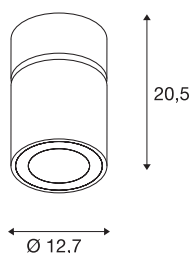

DADOS TÉCNICOS

Ref. n.º	1003284
Giratório ou Articulável	Rotativo e giratório
IP Code	IP 20
Montagem	Montagem à superfície
Pormenores da montagem	Teto
Tensão nominal primária	220-240V ~50/60Hz
Corrente / Tensão secundária	950 mA
Classe de proteção	I
Potência	36 W
Temperatura ambiente	25 °C
Nível de corrente de irrupção	18.6 A
Duração da corrente de irrupção	240 µs
Efeito estroboscópico (SVM)	0.01
Lúmen	3380 lm
Temperatura de cor da luz	3000 Kelvin
Ângulo de feixe	60 °
Cor	branco
CRI	90
Dados LXXBXX	L70B50
Vida útil	50000 h
Distribuição da intensidade luminosa	rotacionalmente simétrico
Saída de luz	direto

Fonte de luz

791823	
--------	---

Acessórios

114102	REFLETOR , para SU-PROS, 20°, incl. vidro e aro de fixação
114104	REFLETOR , para SU-PROS, 40°, incl. vidro e aro de fixação

Risk Group	1
Altura	20.5 cm
Diâmetro	12.7 cm
Peso líquido	1.37 kg
Peso bruto	1.465 kg
Página BIG WHITE	270