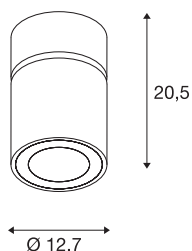

SUPROS CL

LED notranja stropna nadgradna svetilka, okrogla, bela, 3000K, 60° reflektor, CRI90, 3380lm

Linija svetilk SUPROS vas bo navdušila z različnimi možnostmi uporabe svetilk, z izstopajočo LED tehnologijo in skladnim dizajnom. Linija SUPROS je zaradi visokega svetlobnega toka idealna kot nadomestilo za zmožljive običajne inštalacije za razsvetljavo. Reflektor s širokim sevalnim kotom, ki je vključen v paket, lahko zamenjate z drugim reflektorjem z manjšimi sevalnimi koti brez uporabe orodij. Nadomestni reflektor morate naročiti posebej. Tovarniško nameščeni LED gonilniki iz linije omogočajo neposredno priključitev svetilk na omrežje z napetostjo 230 V.

TEHNIČNI PODATKI

Št. art.	1003284
Vrtljivo ali nagibno	vrtljiva in zasučna
IP koda	IP 20
Montaža	Nadgradnja
Podrobnosti montaže	Strop
Primarna nazivna napetost	220-240V ~50/60Hz
Sekundarni tok / napetost	950 mA
Zaščitni razred	I
El. moč	36 W
Temperatura okolice	25 °C
Raven zagonskega toka	18.6 A
Trajanje zagonskega toka	240 µs
Stroboskopski učinek (SVM)	0.01
Lumini	3380 lm
Barvna temperatura	3000 Kelvin
Kot sevanja	60 °
Barva	bela
CRI	90
LXXBXX podatki	L70B50
Življenjska doba	50000 h
Razporeditev svetilnosti	simetrično vrtenje
Svetenje	neposredno

Svetlobnega Vira

791823	
--------	---

Dodatki

114104	REFLEKTOR , za SU-PROS, 40°, vklj. steklo in pritrdilni OBROČ
114102	REFLEKTOR , za SU-PROS, 20°, vklj. steklo in pritrdilni OBROČ

Risk Group	1
Višina	20.5 cm
Premer	12.7 cm
Neto teža	1.37 kg
Bruto teža	1.465 kg