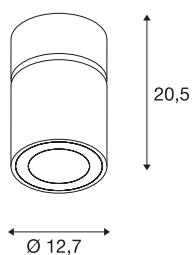

TECHNISCHE GEGEVENS

Art.nr.	1003285
Draai- of zwenkbaar	Draai- en kantelbaar
IP-code	IP 20
Montage	opbouw
Montagebeschrijving	plafond
Primaire nominale spanning	220-240V ~50/60Hz
Secundaire stroom/spanning	950 mA
Beschermingsklasse	I
Wattage	36 W
Omgevingstemperatuur	25 °C
Niveau van inschakelstroom	18.6 A
Duur van inschakelstroom	240 µs
Stroboscopisch effect (SVM)	0.01
Lumen	3520 lm
Lichtkleurtemperatuur	4000 Kelvin
Stralingshoek	60 °
Kleur	zwart
CRI	90
LXXBXX-gegevens	L70B50
Levensduur	50000 h
Lichtsterkteverdeling	rotatiesymmetrisch
Lichtuitlaat	direct

Lichtbron

791850	
--------	---

Toebehoren

114104	REFLECTOR , voor SU-PROS, 40°, incl. glas en bevestigingsring
114102	REFLECTOR , voor SU-PROS, 20°, incl. glas en bevestigingsring

Risk Group	1
Hoogte	20.5 cm
Diameter	12.7 cm
Nettogewicht	1.37 kg
Brutogewicht	1.465 kg