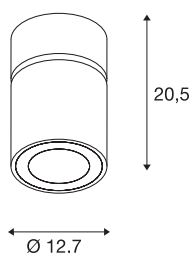

SUPROS CL

Indoor LED plafondopbouwarmatuur, rond, zwart, 4000K, 60° reflector, CRI90, 3520lm

De armaturenserie SUPROS maakt indruk door uiteenlopende gebruiksmogelijkheden, uitstekende led technologie en een stemmingsvol ontwerp. Omdat ze een zeer hoge lichtstroom hebben, is de SUPROS productserie ideaal als vervanging van krachtige, conventionele verlichtingssystemen. De zich in de leveringsomvang bevindende, breed schijnende reflector is tegen afzonderlijk verkrijgbare reflectoren met geringere stralingshoeken zonder de toepassing van gereedschap vervangbaar. Door de in de fabriek ingebouwde led driver zijn alle lampen van de serie voor directe aansluiting op 230 V netspanning geschikt.

TECHNISCHE SPECIFICATIES

Art.nr.	1003285
Draai- of kantelbaar	Draai- en zwenkbaar
IP-code	IP 20
Montage	Opbouw
Montagebeschrijving	Plafond
Primaire nominale spanning	220-240V ~50/60Hz
Secundaire stroom / spanning	950 mA
Veiligheidsklasse	I
Wattage	36 W
Omgevingstemperatuur	25 °C
Niveau van inschakelstroom	18.6 A
Duur van inschakelstroom	240 µs
Stroboscopisch effect (SVM)	0.01
Lumen	3520 lm
Lichtkleurtemperatuur	4000 Kelvin
Stralingshoek	60 °
Kleur	zwart
CRI	90
LXXBXX gegevens	L70B50
Levensduur	50000 h
Lichtsterkteverdeling	rotatiesymmetrisch
Lichtval	direct

Lichtbron

791850	
--------	---

Accessoires

114104	REFLECTOR , voor SU-PROS, 40°, incl. glas en fixeerring
114102	REFLECTOR , voor SU-PROS, 20°, incl. glas en fixeerring

Risk Group	1
Hoogte	20.5 cm
Diameter	12.7 cm
Nettogewicht	1.37 kg
Brutogewicht	1.465 kg