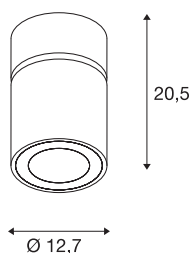

Технические характеристики

Тов. №	1003285
С регулировкой наклона и поворота	С регулировкой угла наклона и возможностью вращения
IP Code	IP 20
Сборка	Накладной
Детали сборки	Потолок
Номинальное первичное напряжение	220-240V ~50/60Hz
Вторичный ток / напряжение	950 mA
Класс защиты	I
Мощность	36 W
Температура окружающей среды	25 °C
Уровень пускового тока	18.6 A
Продолжительность пускового тока	240 μs
Стробоскопический эффект (SVM)	0.01
Световой поток	3520 lm
Цветовая температура	4000 Kelvin
Половинный угол	60 °
Цвет	черный
CRI	90
LXXBXX Данные	L70B50
Срок службы	50000 h
Распределение силы света	с симметрией относительно оси вращения

Световое отверстие	прямой
Risk Group	1
Высота	20.5 cm
Диаметр	12.7 cm
Вес нетто	1.37 kg
вес брутто	1.465 kg