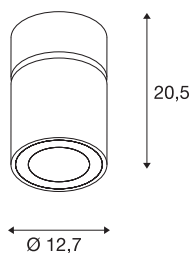

SUPROS MOVE CL

LED vnitřní stropní přisazené svítidlo, kruhové, bílá, 4000K, reflektoru 60°, CRI90, 3520lm

Řada svítidel SUPROS přesvědčí rozmanitými možnostmi použití, vynikající technikou LED a náladovým designem. Díky velmi intenzivnímu světelnému toku je produktová řada SUPROS ideálně vhodná pro výměnu běžných, energeticky náročných osvětlovacích zařízení. Reflektor se širokým úhlem záření, který je součástí dodávky, je vyměnitelný za samostatně prodávané reflektory s menším úhlem záření bez nutnosti použití nástrojů. Díky ovladači LED, zabudovanému z výroby, jsou všechna svítidla z řady vhodná pro přímé připojení k síťovému napětí 230 V.

TECHNICKÁ DATA

Č. výrobku	1003286
Otočné nebo výkyvné	otočné a výkyvné
Kód IP	IP 20
Montáž	Nástavba
Podrobnosti montáže	Strop
Primární jmenovité napětí	220-240V ~50/60Hz
Sekundární proud / napětí	950 mA
Třída ochrany	I
Příkon	36 W
Teplota prostředí	25 °C
Úroveň rozběhového proudu	18.6 A
Doba trvání rozběhového proudu	240 μs
Stroboskopický efekt (SVM)	0.01
Lumen	3520 lm
Teplota barvy světla	4000 Kelvin
Úhel záření	60 °
Barva	bílá
CRI	90
Data LXXBXX	L70B50
Životnost	50000 h
Svítilivost	rotačně symetrický
Výstup světla	přímé

Světelného Zdroje

791850	
--------	---

Příslušenství

114104	REFLEKTOR pro SU-PROS , 40°, včetně skla a fixačního kroužku
114102	REFLEKTOR pro SU-PROS , 20°, včetně skla a fixačního kroužku

Risk Group	1
Výška	20.5 cm
Průměr	12.7 cm
Hmotnost netto	1.387 kg
Celková hmotnost	1.479 kg