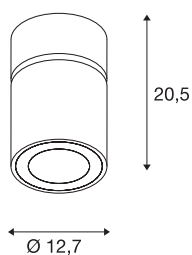

SUPROS

Indoor LED Deckenaufbauleuchte, rund, weiß, 4000K, 60° Reflektor, CRI90, 3520lm

Die Leuchten Serie SUPROS überzeugt durch vielfältige Anwendungsmöglichkeiten, herausragende LED Technik und einem stimmigen Design. Mit ihrem sehr hohen Lichtstrom ist die SUPROS Produktfamilie ideal geeignet für den Austausch von leistungsintensiven, konventionellen Beleuchtungsanlagen. Der im Lieferumfang befindliche, breitabstrahlende Reflektor ist gegen separat erhältliche Reflektoren mit geringeren Abstrahlwinkeln ohne den Einsatz von Werkzeug austauschbar. Durch die werkseitig verbauten LED Treiber sind alle Leuchten der Serie für den direkten Anschluss an 230V Netzspannung geeignet.

TECHNISCHE DATEN

Art. Nr.	1003286
Dreh- oder Schwenkbar	rotary bar and tiltable
IP Code	IP 20
Montage	Aufbau
Montagedetails	Decke
Primäre Nennspannung	220-240V ~50/60Hz
Sekundär Strom / Spannung	950 mA
Schutzklasse	I
Wattage	36 W
Umgebungstemperatur	25 °C
Höhe Einschaltstrom	18.6 A
Dauer Einschaltstrom	240 µs
Stroboskop-Effekt (SVM)	0.01
Lumen	3520 lm
Lichtfarbtemperatur	4000 Kelvin
Abstrahlwinkel	60 °
Farbe	weiß
CRI	90
LXXBXX Daten	L70B50
Lebensdauer	50000 h
Lichtstärkeverteilung	rotationssymmetrisch
Lichtaustritt	direkt

Lichtquelle

791850	
--------	---

Zubehör

114104	REFLEKTOR , für SU-PROS, 40°, inkl. Glas und Fixierring
114102	REFLEKTOR , für SU-PROS, 20°, inkl. Glas und Fixierring

Risk Group	1
Höhe	20.5 cm
Durchmesser	12.7 cm
Nettogewicht	1.387 kg
Bruttogewicht	1.479 kg